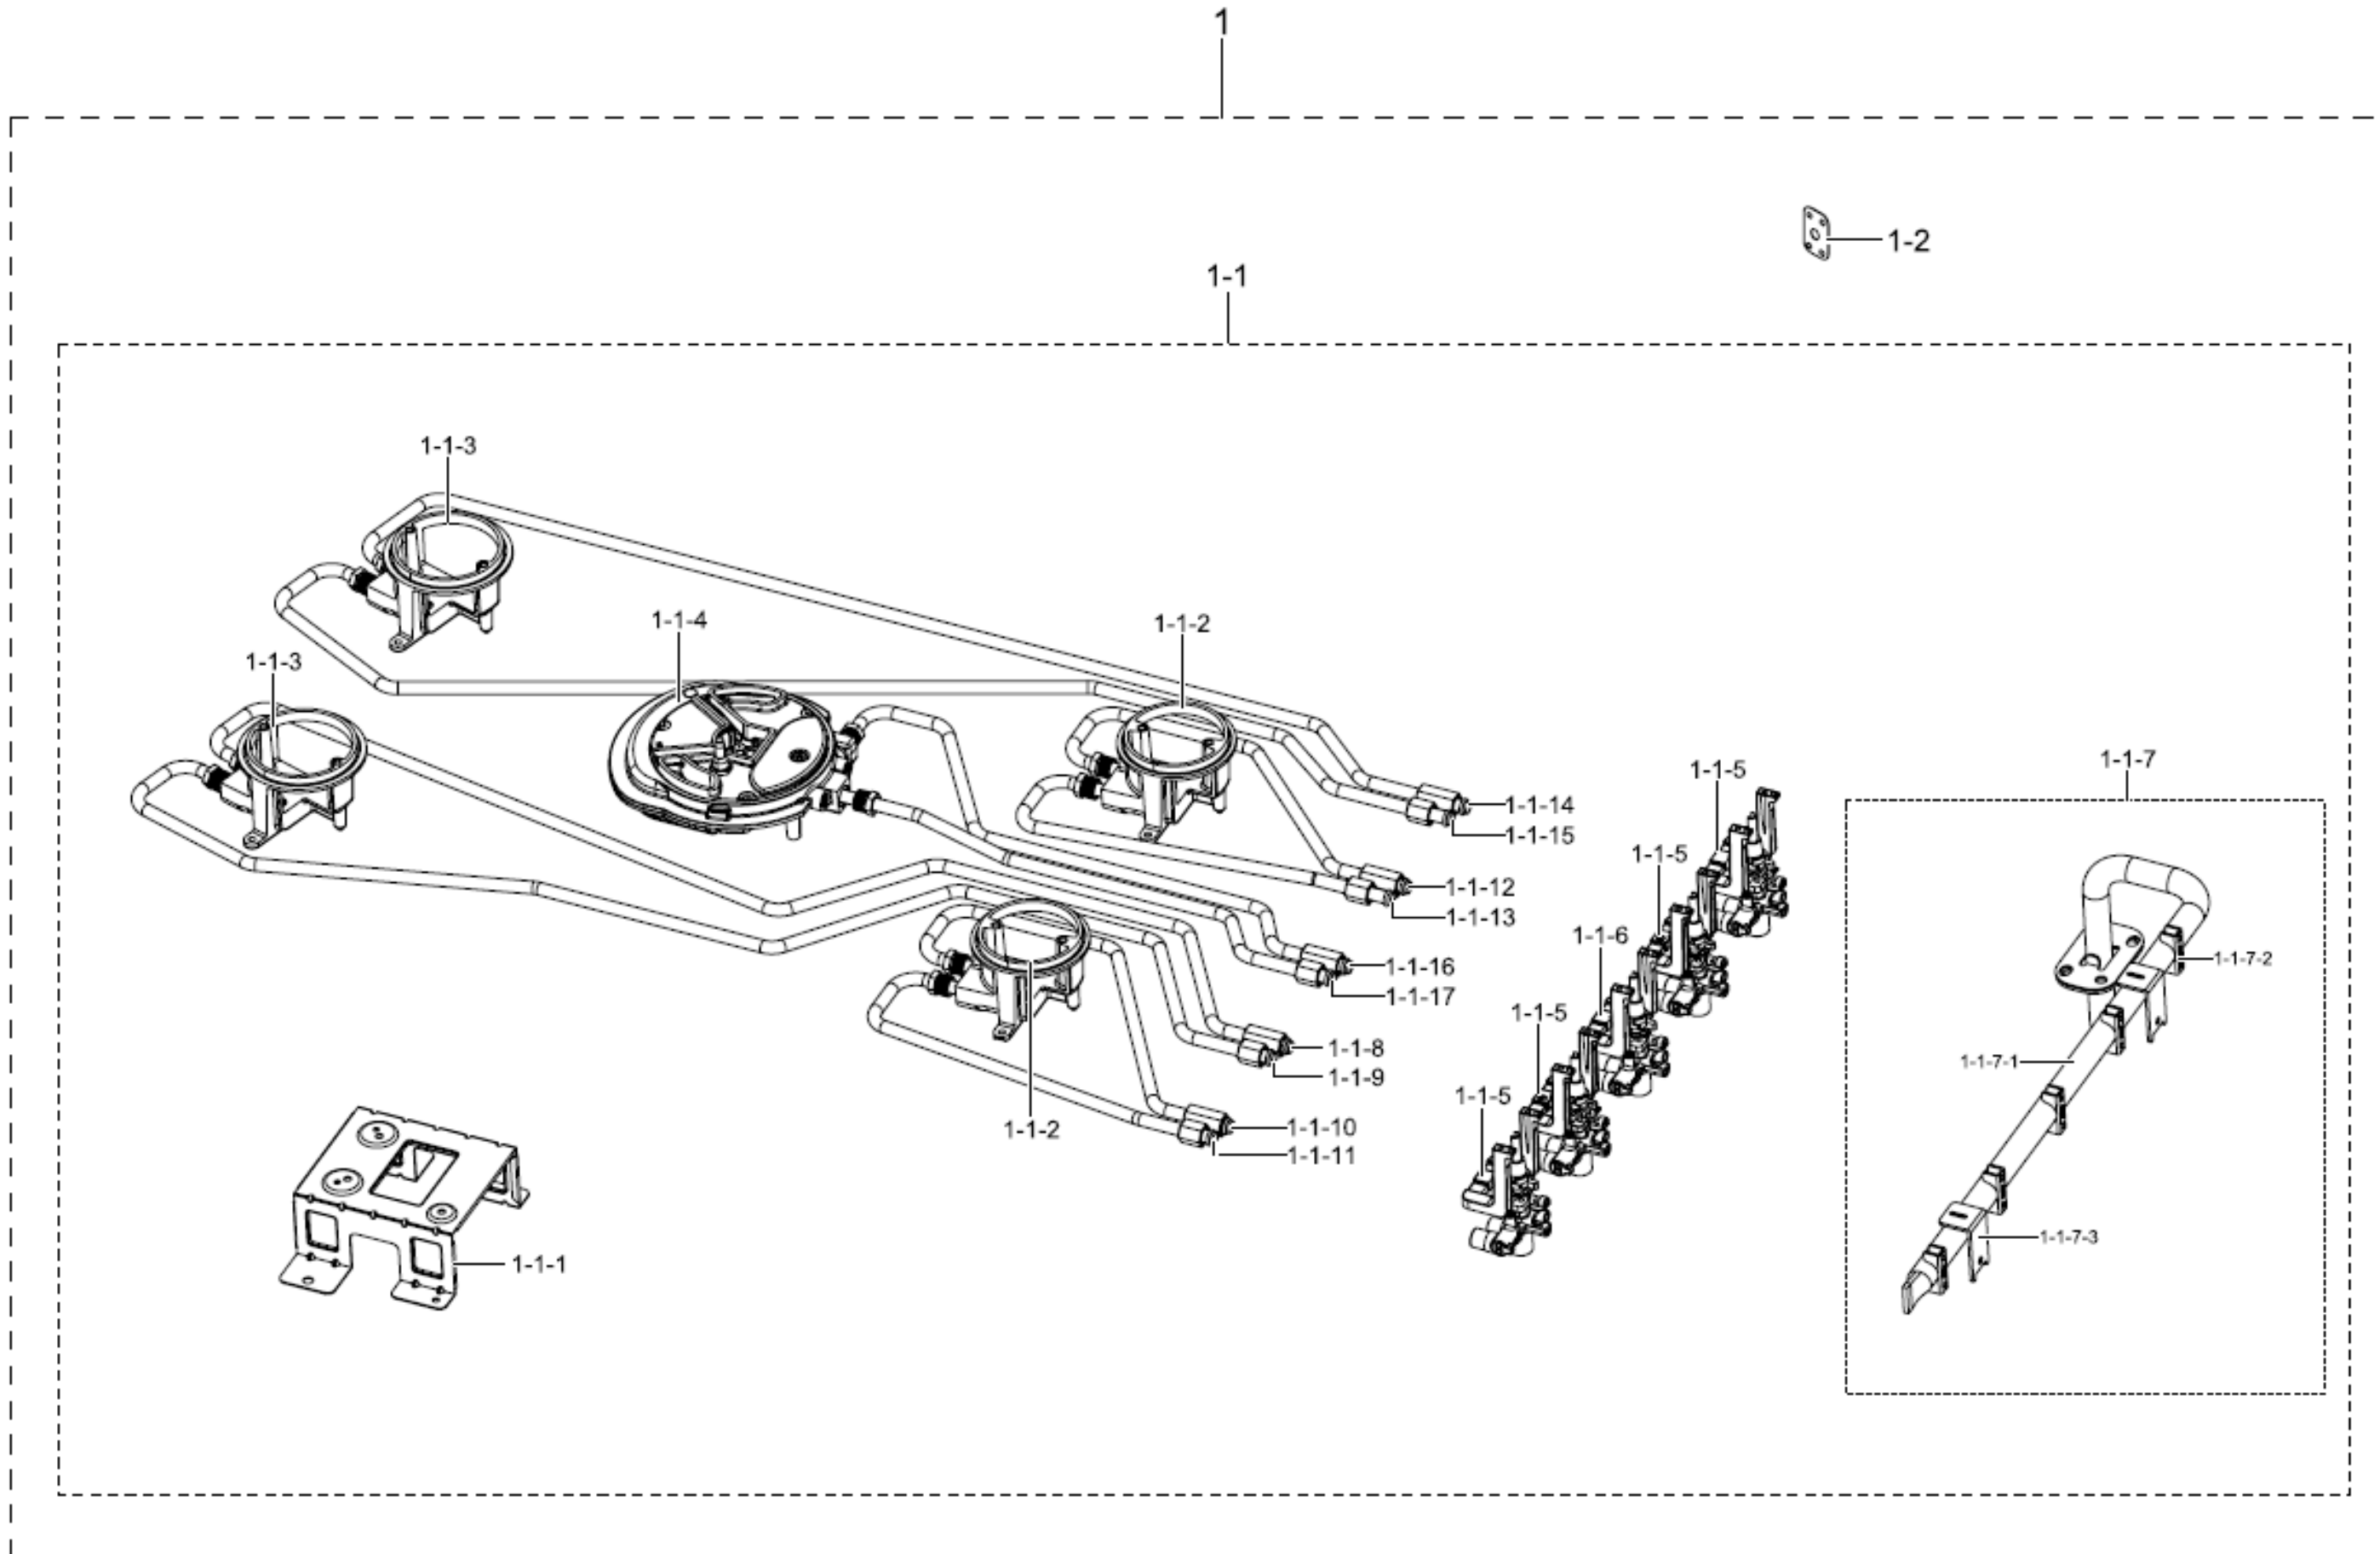

DTG36M955FS

DTG36M955FS

ASSY BODY

dacor

Assy Body Parts List

Reference #	Dacor Part #	Description	SA/SNA
1	111765	SCREW-MACHINE	SA
2	111821	HOLDER	SA
3		SPRING ETC	SNA
4		HOLDER KREFERENCE #B	SNA
5	111827	HOLDER FILTER	SA
6		COVER-POWER CORD	SNA
7		COVER PCB	SNA
8	112043	GASKET	SA
9		COVER WIRE	SNA
10		RUBBER	SNA
11	111884	RUBBER	SA
12	111883	RUBBER	SA
13	111885	RUBBER	SA
14	111891	ASSY BURNER HEAD-MID(R)	SA
15	111892	ASSY BURNER HEAD-MID(SR)	SA
16	111939	ASSY KREFERENCE #B	SA
17		ASSY HOLDER PCB-WIFI	SNA
17-1		W-LAN MODULE	SNA
17-2		ASSY MODULE	SA
17-3		HOLDER PCB-WIFI	SNA
18		ASSY CASE BURNER	SNA
18-1		CABLE CLAMP	SNA
18-2		CASE BURNER	SNA
18-3		HOLDER TUBE-A	SNA
18-4		HOLDER TUBE-B	SNA
18-5	111749	COVER WIRE	SA
18-6	112028	ASSY WIRE HARNESS-COOKTOP	SA
18-7		BRACKET BURNER	SNA
18-8		ASSY MODULE SPARK	SNA
18-9		HOLDER PCB-MAIN	SNA
19	111944	ASSY FRAME COOK TOP	SA
20		ASSY HOLDER PCB	SNA
20-1	111762	BLUETOOTH MODULE	SA
20-2	111823	HOLDER PCB-BLUETOOTH	SA

2. ASSY COOKTOP

Assy Cooktop Parts List

Reference #	Dacor Part #	Description	SA/SNA
1		ASSY COOKTOP	SNA
1-1		ASSY VALVE MANIFOLD	SNA
1-1-1		BRACKET BURNER-DUAL	SNA
1-1-2	111842	BURNER CUP-SINGLE	SA
1-1-3	111843	BURNER CUP-SINGLE	SA
1-1-4	111844	BURNER CUP-DOUBLE	SA
1-1-5	111945	ASSY VALVE DUAL	SA
1-1-6	111946	ASSY VALVE DUAL	SA
1-1-7		ASSY VALVE MANIFOLD	SNA
1-1-7-1		BRACKET PIPE	SNA
1-1-7-2		BRACKET GUIDE	SNA
1-1-7-3		BRACKET SUPPORTER	SNA
1-1-8	111955	ASSY TUBE	SA
1-1-9	111956	ASSY TUBE	SA
1-1-10	111957	ASSY TUBE-RIGHT FRONT	SA
1-1-11	111958	ASSY TUBE-RIGHT FRONT	SA
1-1-12	111959	ASSY TUBE-RIGHT REAR	SA
1-1-13	111960	ASSY TUBE-RIGHT REAR	SA
1-1-14	111961	ASSY TUBE-LEFT REAR	SA
1-1-15	111962	ASSY TUBE-LEFT REAR	SA
1-1-16	111963	ASSY TUBE	SA
1-1-17	111964	ASSY TUBE	SA
1-2		GASKET	SNA