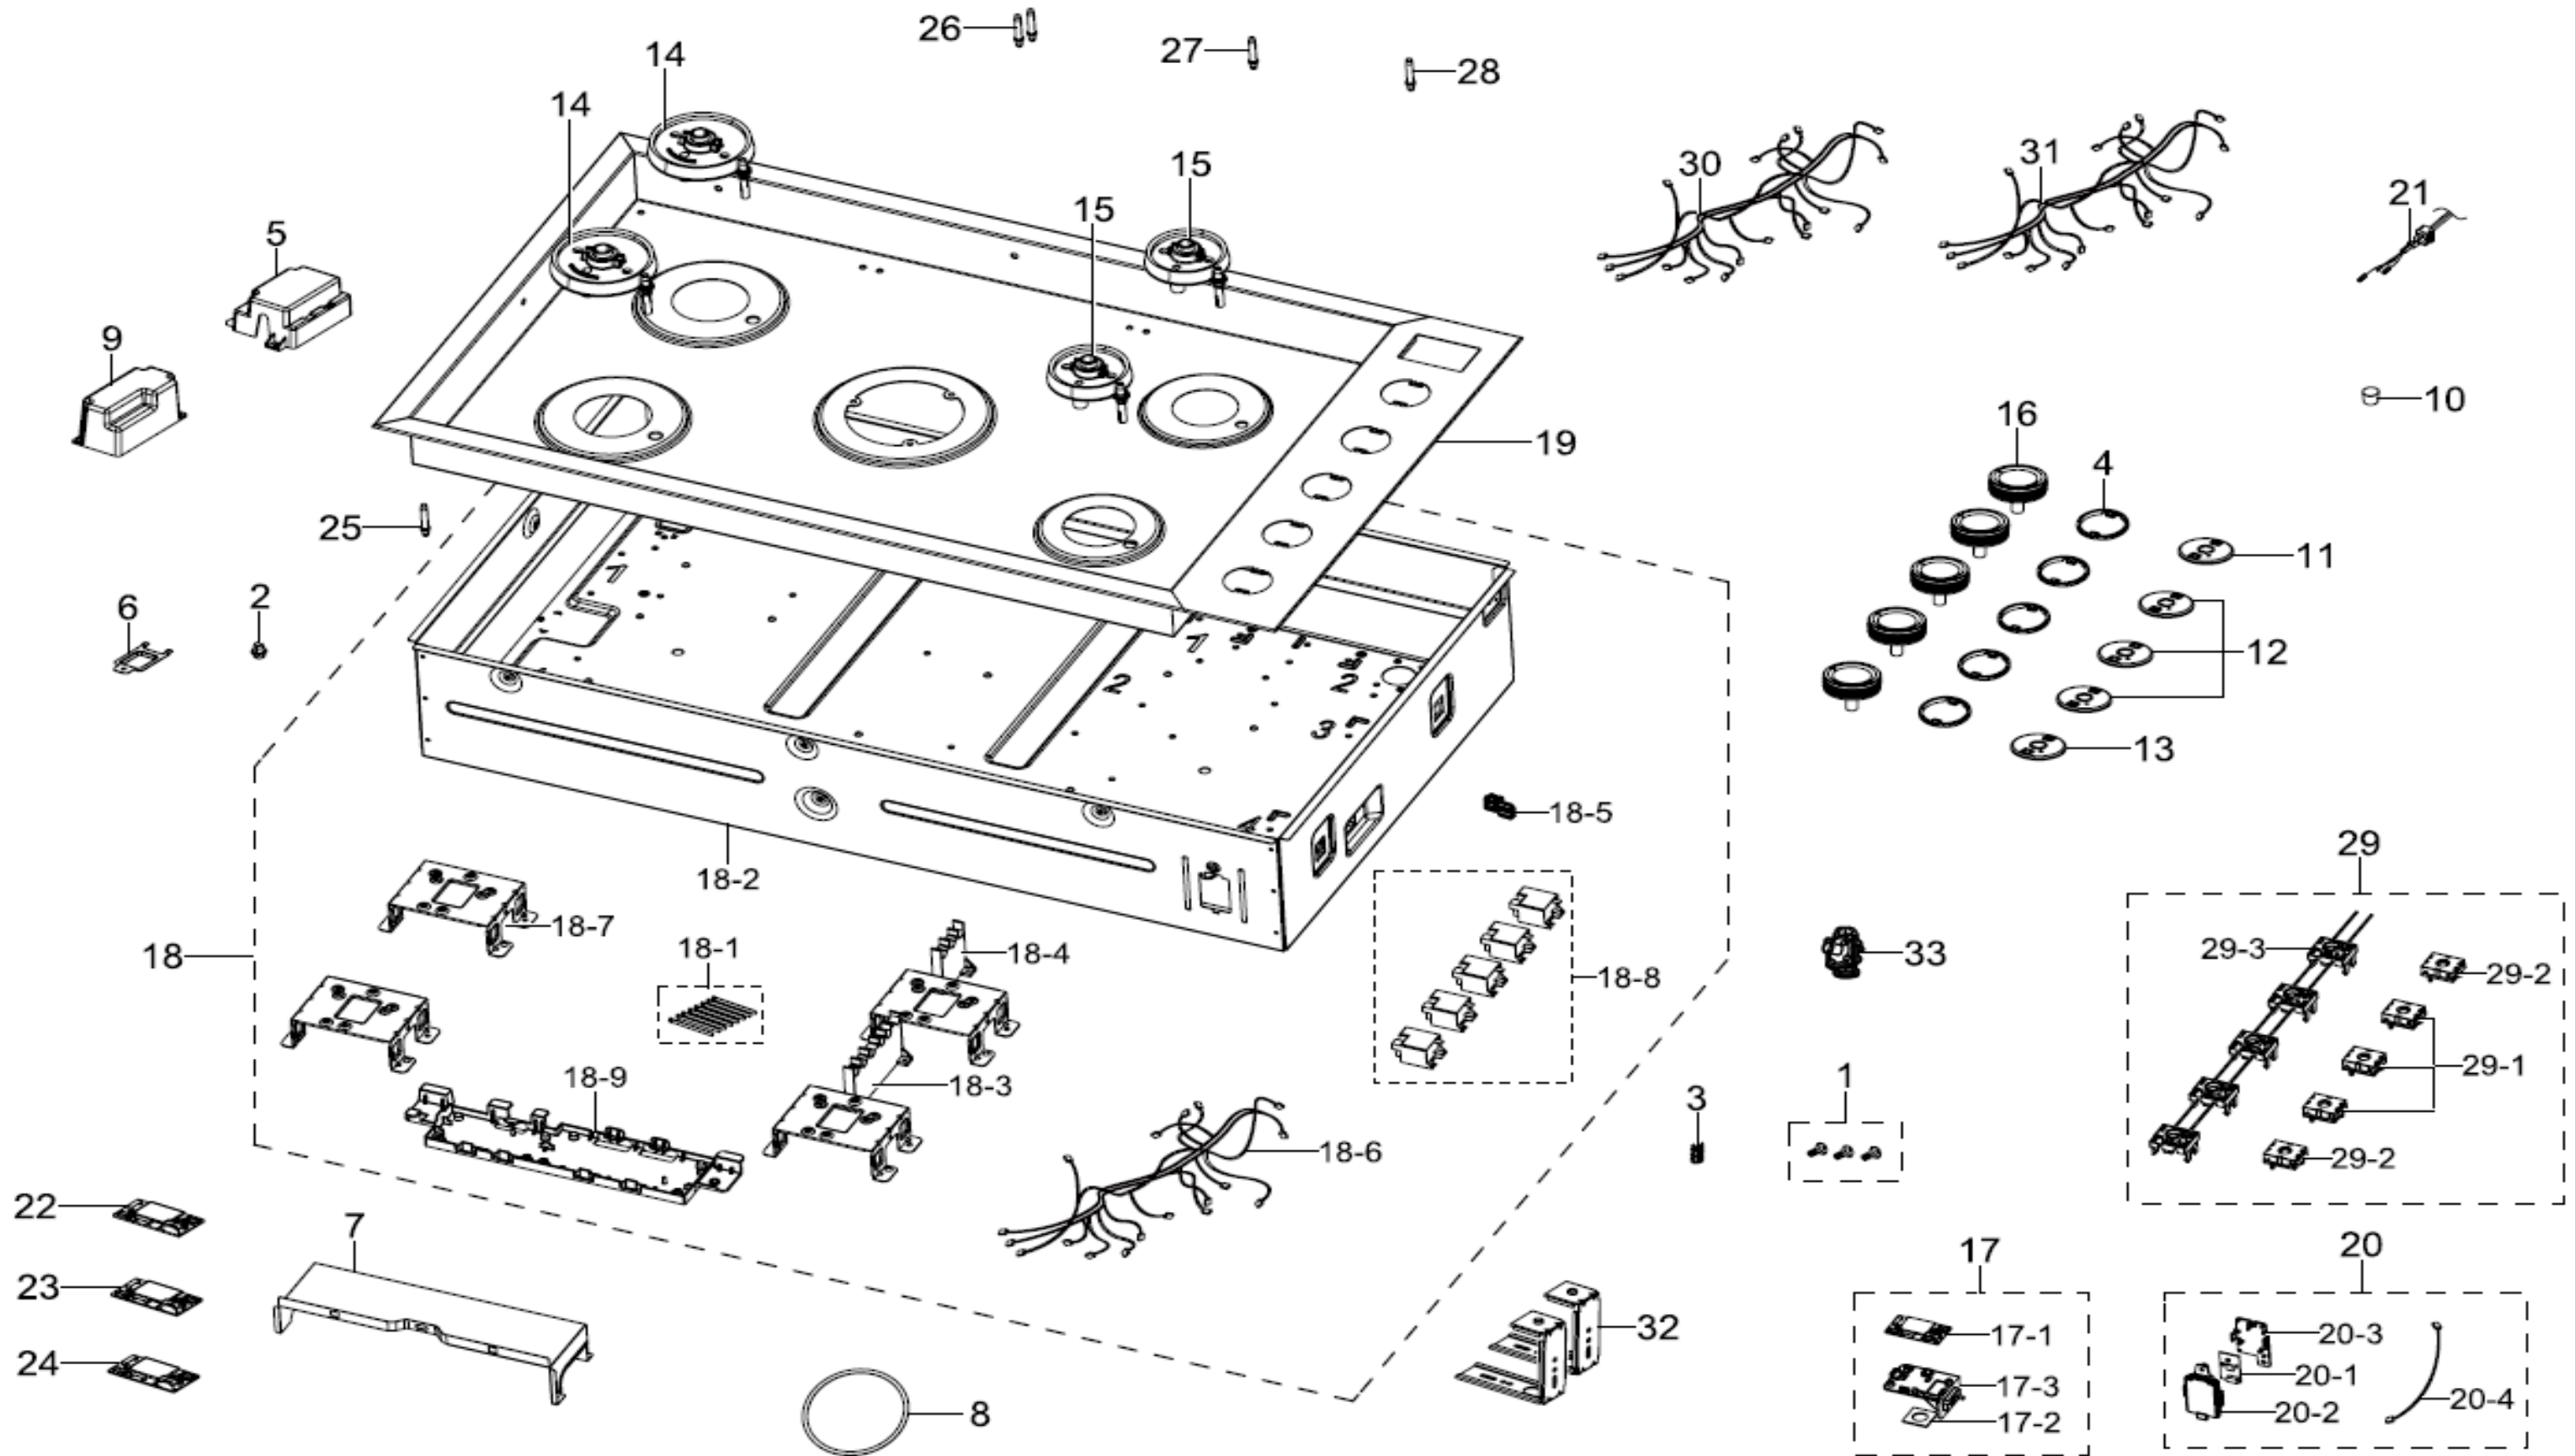

DTG36M955FS

DTG36M955FS

ASSY BODY

dacor

Assy Body Parts List

Reference #	Dacor Part #	Description	SA/SNA
1	111765	SCREW-MACHINE	SA
2	111821	HOLDER	SA
3		SPRING ETC	SNA
4		HOLDER KREFERENCE #B	SNA
5	111827	HOLDER FILTER	SA
6		COVER-POWER CORD	SNA
7		COVER PCB	SNA
8	112043	GASKET	SA
9		COVER WIRE	SNA
10		RUBBER	SNA
11	111884	RUBBER	SA
12	111883	RUBBER	SA
13	111885	RUBBER	SA
14	111891	ASSY BURNER HEAD-MID(R)	SA
15	111892	ASSY BURNER HEAD-MID(SR)	SA
16	111939	ASSY KREFERENCE #B	SA
17		ASSY HOLDER PCB-WIFI	SNA
17-1		W-LAN MODULE	SNA
17-2		ASSY MODULE	SA
17-3		HOLDER PCB-WIFI	SNA
18		ASSY CASE BURNER	SNA
18-1		CABLE CLAMP	SNA
18-2		CASE BURNER	SNA
18-3		HOLDER TUBE-A	SNA
18-4		HOLDER TUBE-B	SNA
18-5	111749	COVER WIRE	SA
18-6	112028	ASSY WIRE HARNESS-COOKTOP	SA
18-7		BRACKET BURNER	SNA
18-8		ASSY MODULE SPARK	SNA
18-9		HOLDER PCB-MAIN	SNA
19	111944	ASSY FRAME COOK TOP	SA
20		ASSY HOLDER PCB	SNA
20-1	111762	BLUETOOTH MODULE	SA
20-2	111823	HOLDER PCB-BLUETOOTH	SA

2. ASSY COOKTOP

Assy Cooktop Parts List

Reference #	Dacor Part #	Description	SA/SNA
1		ASSY COOKTOP	SNA
1-1		ASSY VALVE MANIFOLD	SNA
1-1-1		BRACKET BURNER-DUAL	SNA
1-1-2	111842	BURNER CUP-SINGLE	SA
1-1-3	111843	BURNER CUP-SINGLE	SA
1-1-4	111844	BURNER CUP-DOUBLE	SA
1-1-5	111945	ASSY VALVE DUAL	SA
1-1-6	111946	ASSY VALVE DUAL	SA
1-1-7		ASSY VALVE MANIFOLD	SNA
1-1-7-1		BRACKET PIPE	SNA
1-1-7-2		BRACKET GUIDE	SNA
1-1-7-3		BRACKET SUPPORTER	SNA
1-1-8	111955	ASSY TUBE	SA
1-1-9	111956	ASSY TUBE	SA
1-1-10	111957	ASSY TUBE-RIGHT FRONT	SA
1-1-11	111958	ASSY TUBE-RIGHT FRONT	SA
1-1-12	111959	ASSY TUBE-RIGHT REAR	SA
1-1-13	111960	ASSY TUBE-RIGHT REAR	SA
1-1-14	111961	ASSY TUBE-LEFT REAR	SA
1-1-15	111962	ASSY TUBE-LEFT REAR	SA
1-1-16	111963	ASSY TUBE	SA
1-1-17	111964	ASSY TUBE	SA
1-2		GASKET	SNA