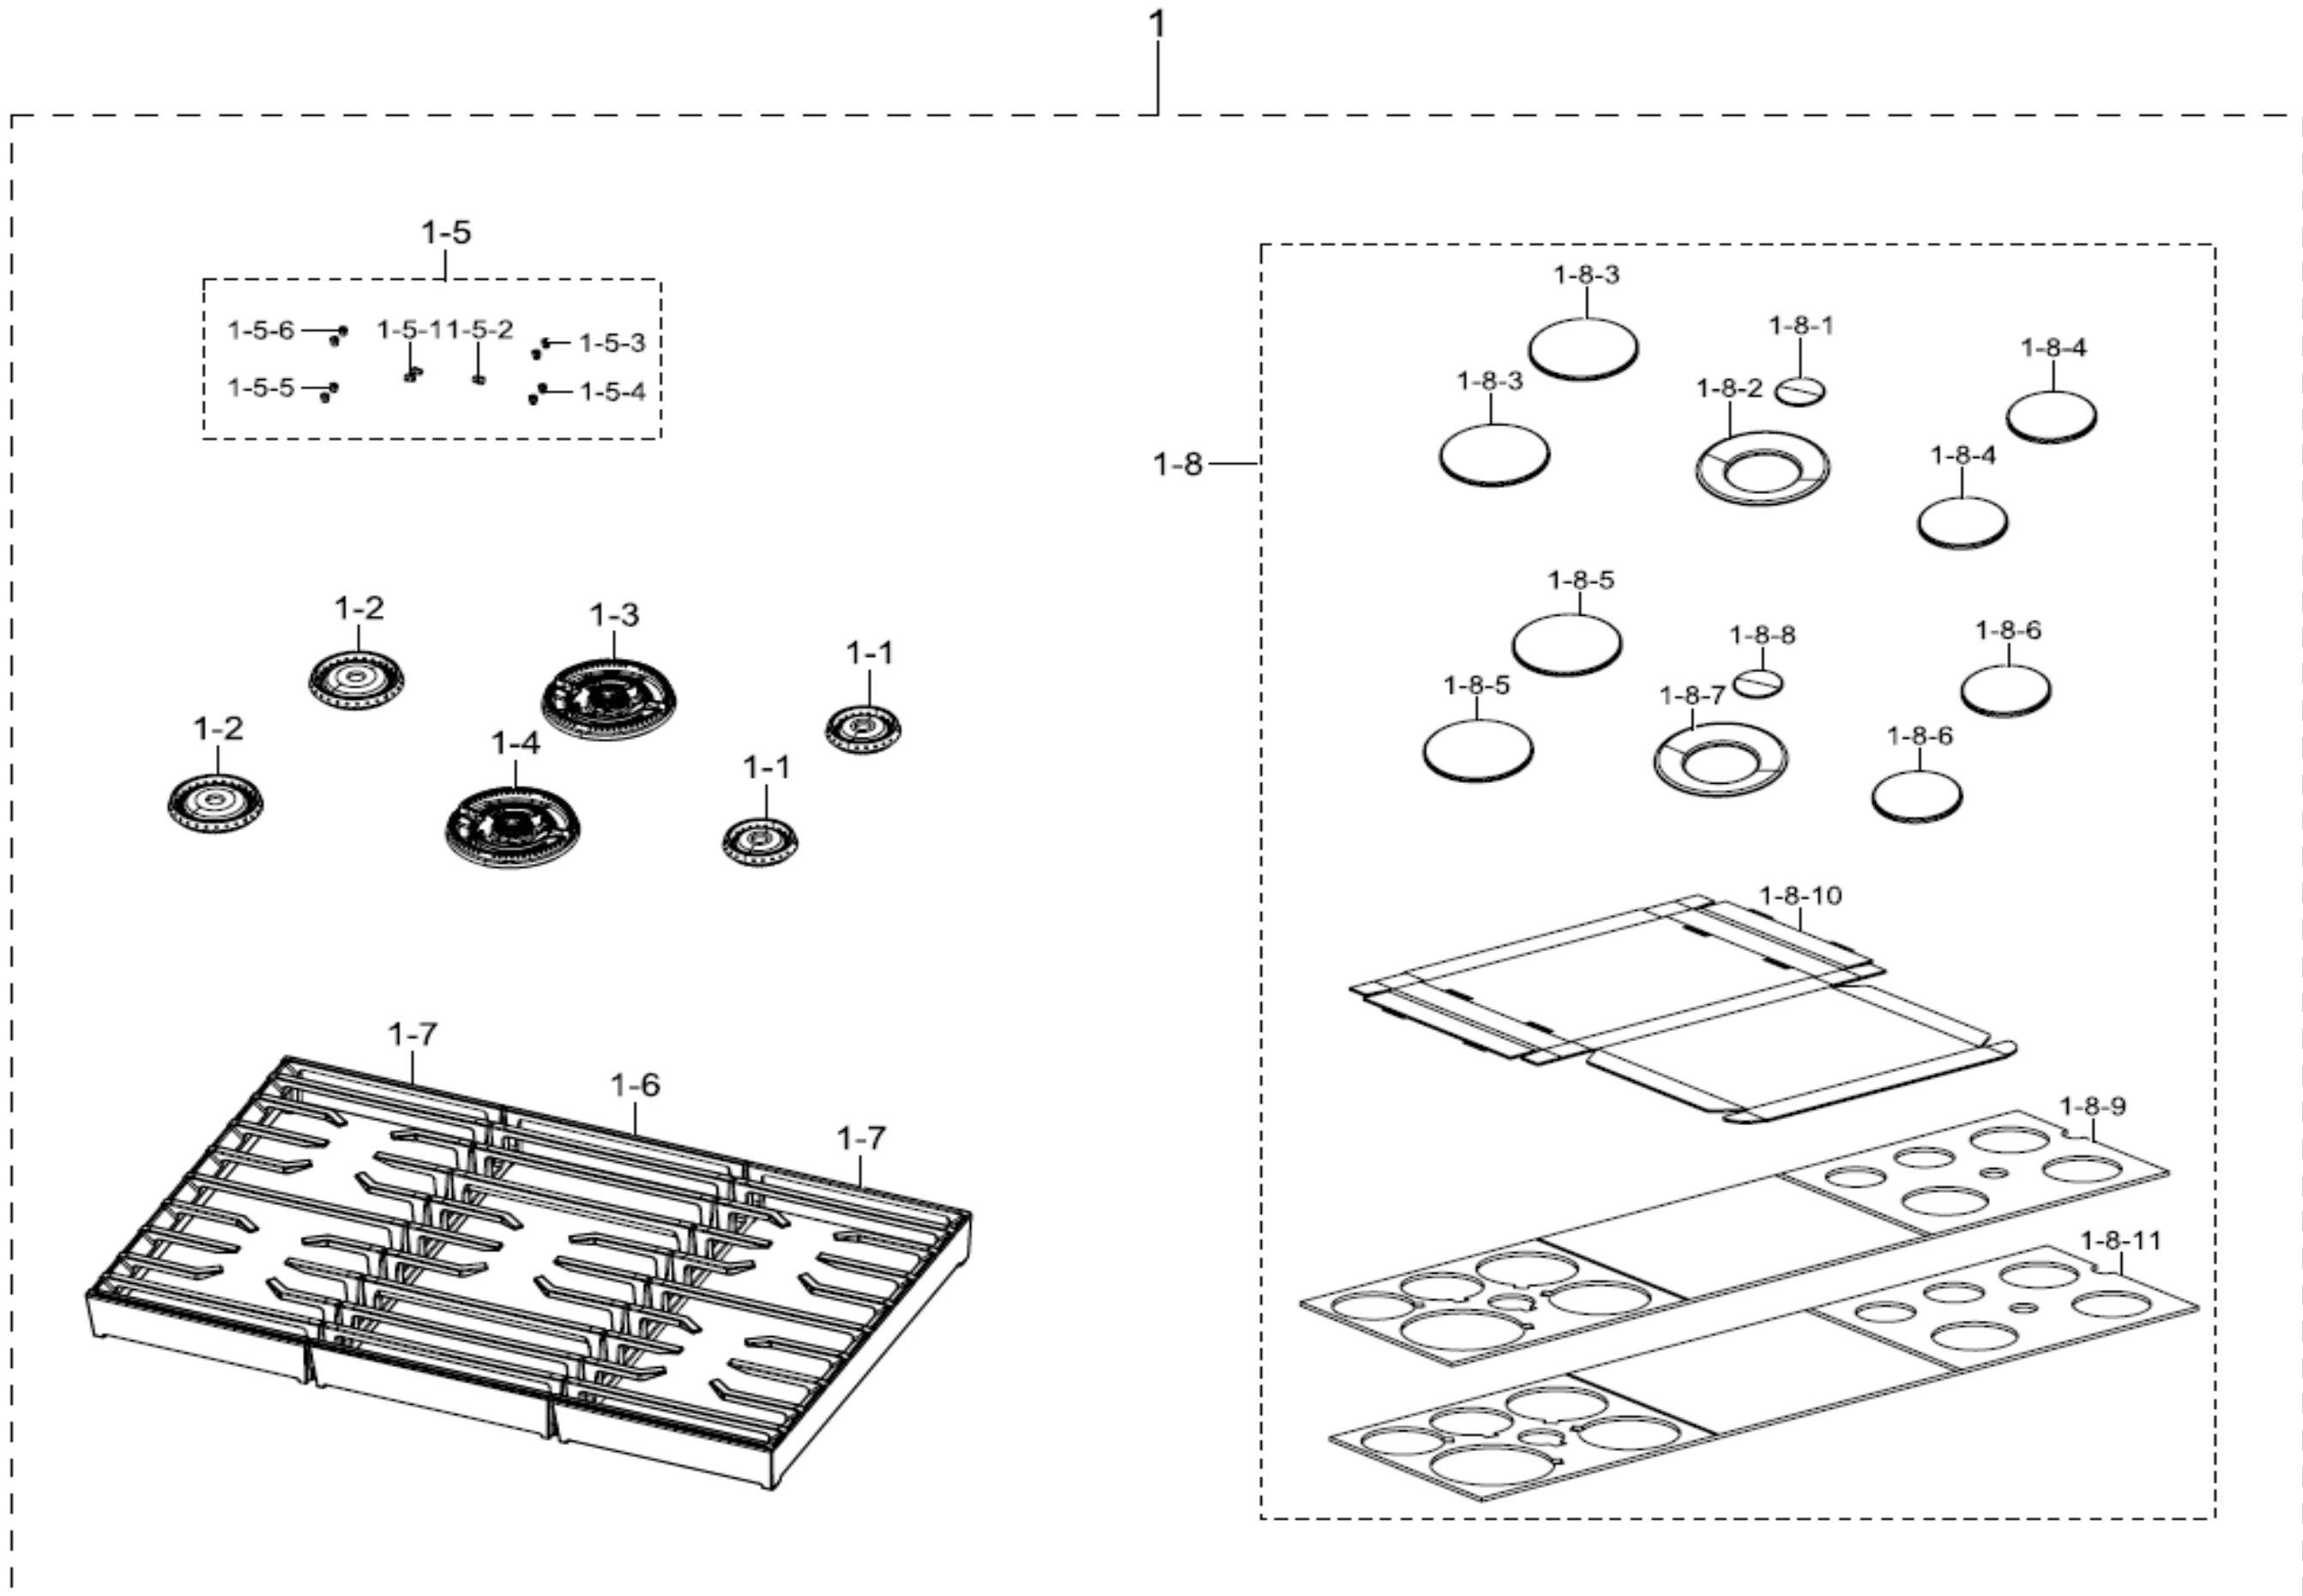

3. ASSY ACCESSORY