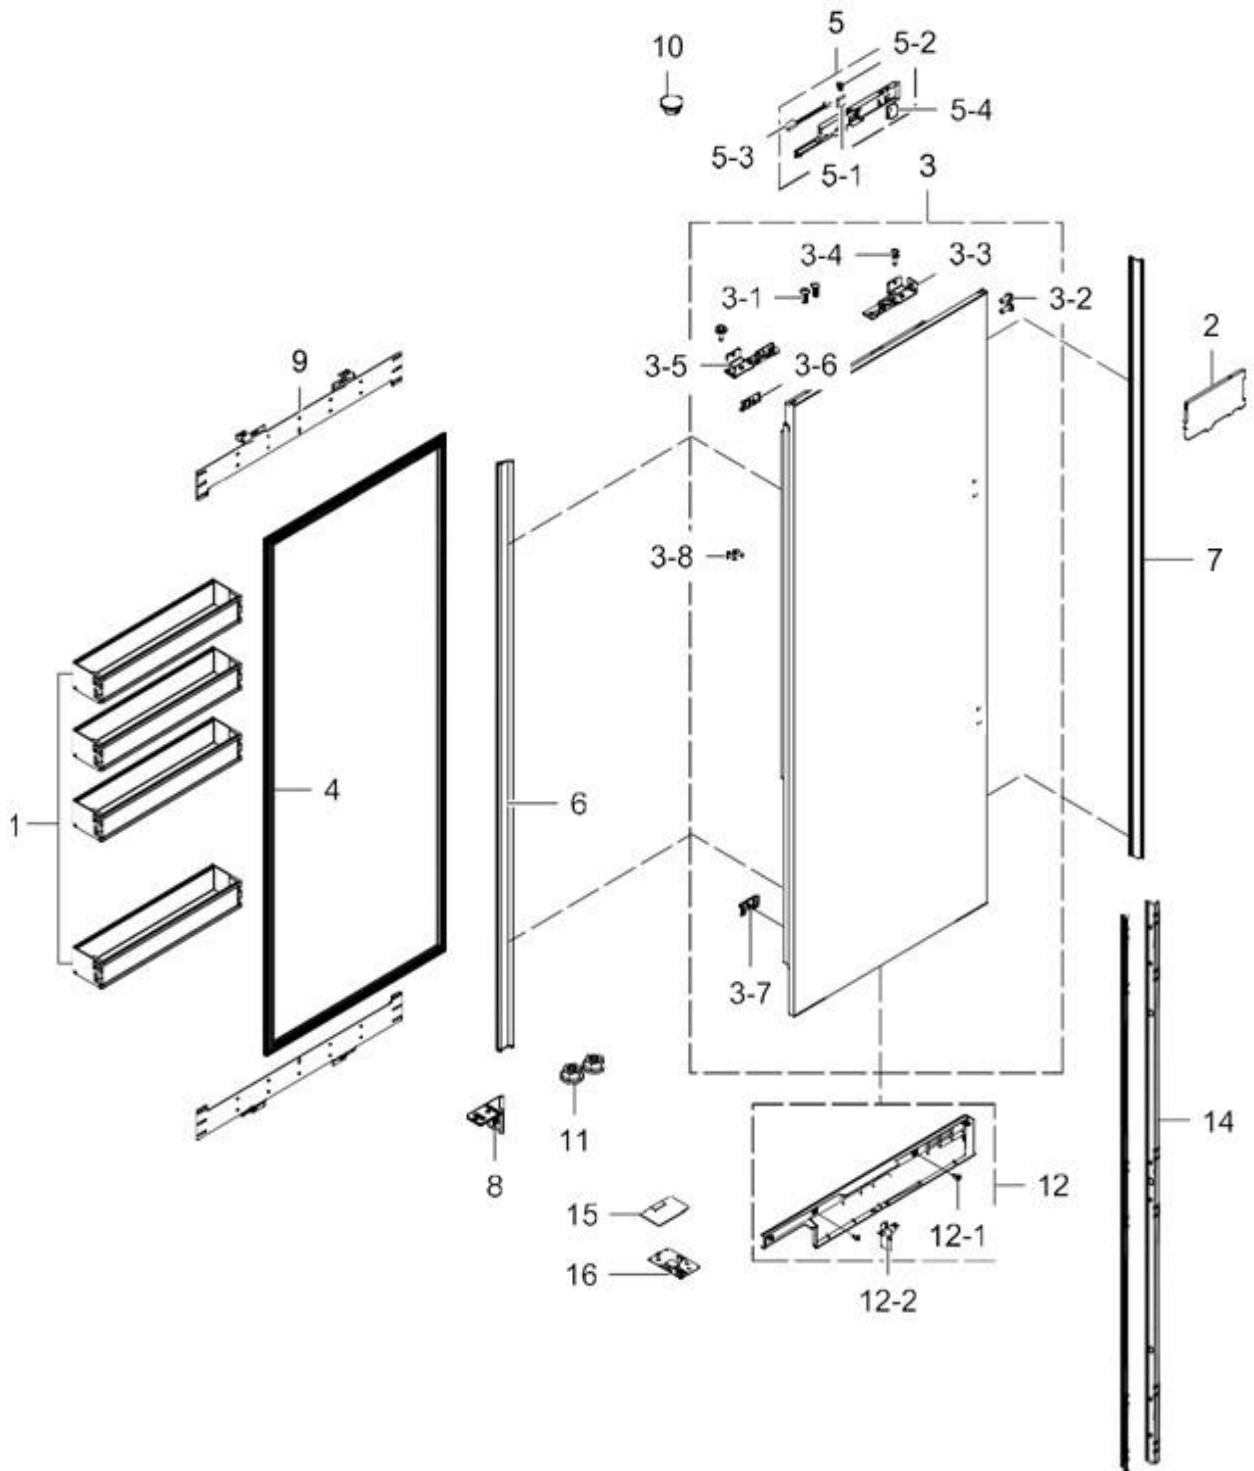

3. Door

Door Parts List

No.	Dacor Part #	Description	SNA
1		ASSY GUARD-REF; BRR9000M,24"	SNA
2	111072	COVER PBA; BRR9000M,ABS,INOX GRAY,WIFI MO	SA
3	111187	ASSY DOOR FOAM-FRE; BRR9000M,24",LEFT-HIN	SA
3-1	110658	SCREW-TAPPING; TH,+,-,2,M5,L16,ZPC(WHT),S	SA
3-2	110666	SCREW-TAPPING; TH,+,-,2S,M4,L12,ZPC(WHT),	SA
3-3	110845	BRACKET-UP; BRR9000M,PO-SPHC,T2.3,RIGHT	SA
3-4	110847	FIXER-UP FRONT; BRR9000M,SWRCH10A,M6	SA
3-5	110848	BRACKET-UP; BRR9000M,PO-SPHC,T2.3,LEFT	SA
3-6	110856	BRACKET HINGE-FRE UP; BRR9000M,PO-SPHC,T2	SA
3-7	110860	BRACKET HINGE-FRE LOW; BRR9000M,PO-SPHC,T	SA
3-8	110648	SCREW-TAPPING; TH,+,NO,1,M4,L16,ZPC(WHT),	SA
4	111414	ASSY GASKET; BRR9000M,24COLUMN, DARK GRAY	SA
5	111450	ASSY CAP DOOR-UP LEFT; BRR9000M,ABS,24"	SA
5-1	110798	MAGNET; SVETA,FERRITE,1600Gauss	SA
5-2	111133	CAP-SHAFT HOLE; AW3,ABS,HG-0760GP,COOL WH	SA
5-3	110710	SENSOR HUMIDITY; 5V,0~100%RH,REF,250mm	SA
5-4	111033	COVER TOP TABLE; BRR9000M,ABS,HB,INOX GRA	SA
6	111087	TRIM DOOR-RIGHT; BRR9000M,ABS,XM-0900,VF S	SA
7	111086	TRIM DOOR-LEFT; BRR9000M,ABS,XM-0900,VF	SA
8	110889	GUIDE PANEL; BRR9000M,HIPS,S834S1,COOL WH	SA
9	110901	BRACKET-WOOD; BRR9000M,PO-SPHC,T2.3,COLUM	SA
10	111129	CAP SCREW; BRR9000M,ABS,HB,HG- 0760GP,INOX	SA
11	110680	NUT-HEXAGON FLANGE; M8,SWRCH10A,FLANGE, M	SA
12	111632	ASSY CAP DOOR-LOW LEFT; BRR9000M,ABS,24"	SA