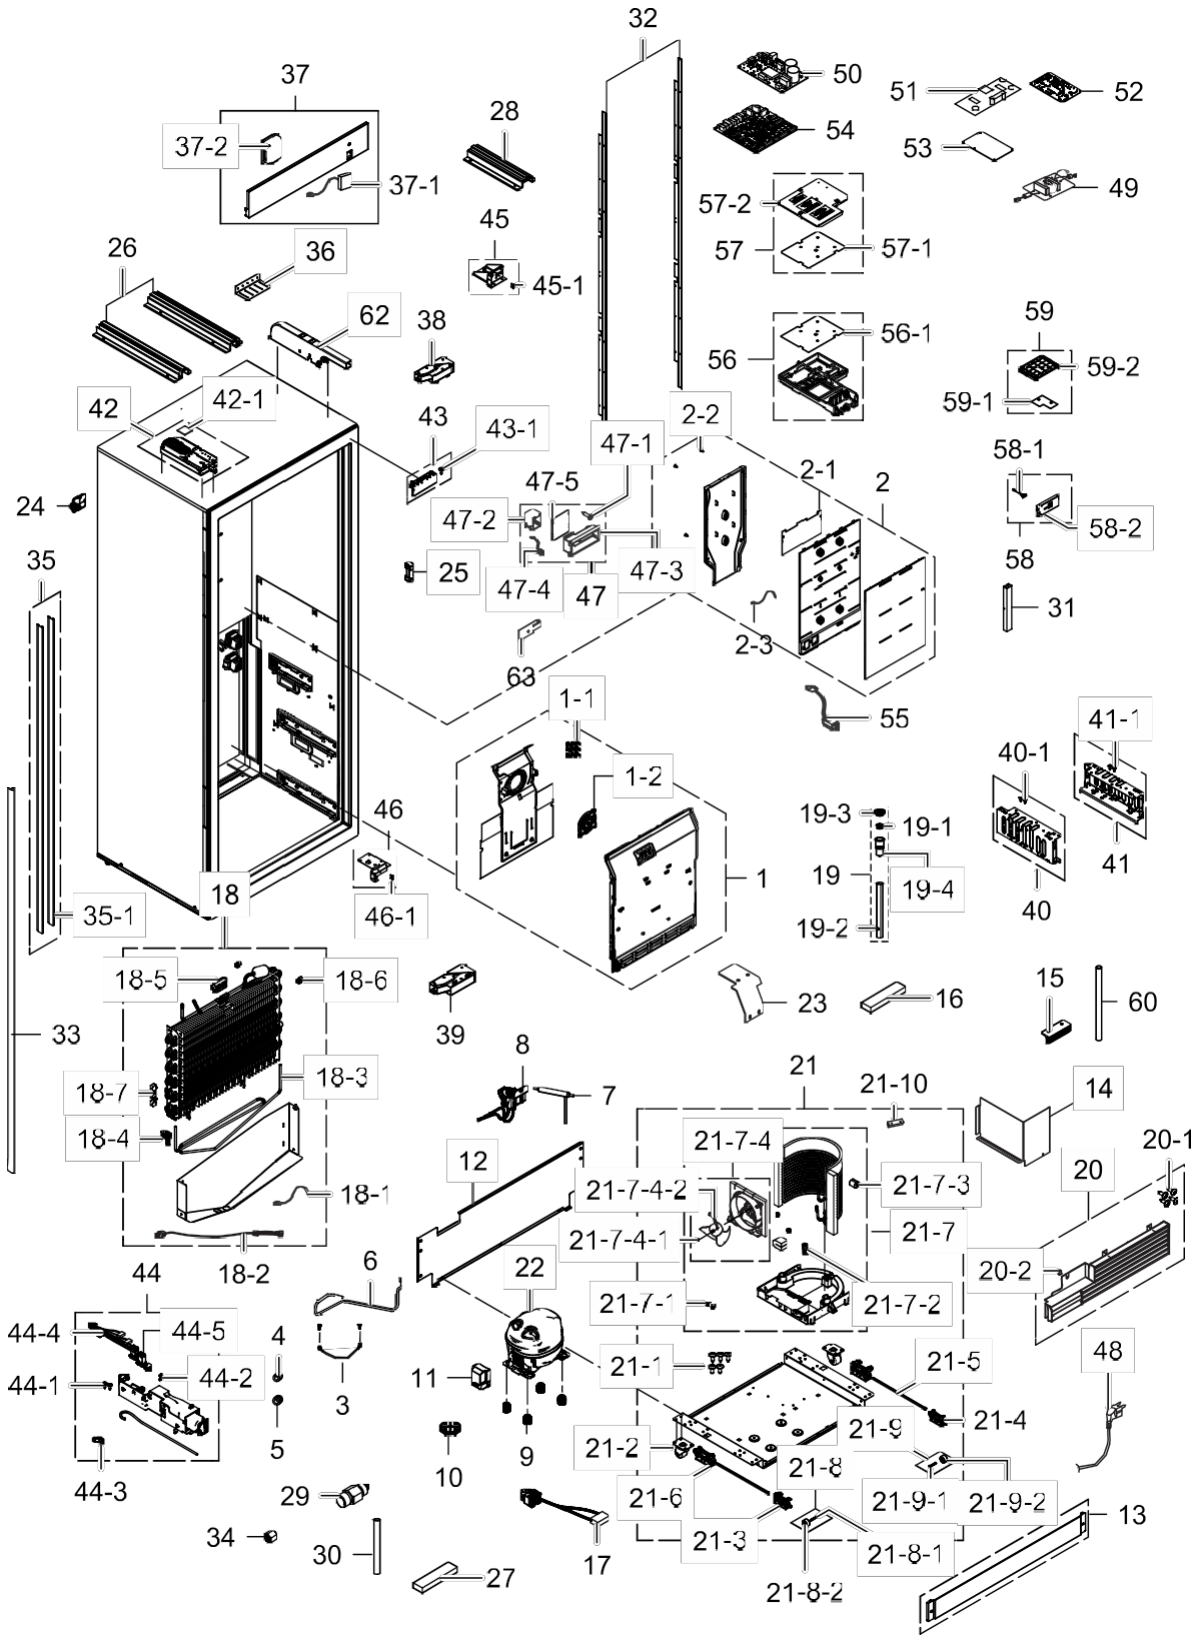

2. Cabinet

Exploded View

Cabinet Parts List

No.	Dacor Part #	Description	SNA
1	111480	ASSY COVER EVAP-FRE; BRR9000M,COLUMN, 24"	SA
1-1	110655	SCREW-TAPPING; TH,+,NO,1,M4,L14,PASS,STS3	SA
1-2	110693	MOTOR BLDC FAN; 12035GE-12M-YT,1775 7%,1	SA
2	111486	ASSY COVER MULTI-FRE; BRR9000M,COLUMN, 24	SA
2-1	111163	SEAL COVER MULTI-FRE FRONT; BRR9000M,PE F	SA
2-2	110654	SCREW-TAPPING; TH,+,-,1,M4,L12,PASS,STS30	SA
2-3	110706	SENSOR TEMP; SC41198-021A,1000mm,13.2kohm	SA
3	110722	ASSY WIRE HARNESS-EARTH; ALL,FREE VOLT,UL	SA
4	110746	FITTING-LOKRING 33; SUM23,33	SA
5	110747	FITTING LOKRING; SUM23,St 56	SA
6	110945	PIPE CONNECT-SUCTION; BRR9000M(24inch),C1	SA
7	110940	DRYER; C1220T-H,114,SINGLE MOUTH,R-600a O	SA
8	110943	VALVE STEP; DC12V,MODULE,RIGHT/RIGHT bend	SA
9	110979	GROMMET COMP; USP05,EPDM,OD27.0,BLACK	SA
10	110990	COVER-URETHANE; AW-PJT,ABS,BLACK,5VA	SA
11	111001	COVER RELAY; MSV,MPPO,T2.0,BLACK,V-0	SA
12	111036	COVER COMP-REAR; BRR9000M(24inch),GI-SGCC	SA
13	111654	ASSY COVER COMP-LOW; BRR9000M,24"	SA
14	111680	ASSY PARTITION; BRR9000M,24" Column	SA
15	111149	PARTITION-UP; BRR9000M,HIPS,T1.2	SA
16	111162	SEAL CUTT-RUBBER; W2-05,BUTYL RUBBER,BLAC	SA
17	111246	ASSY WIRE HARNESS-COMP; ALL,FREE VOLT,UL+	SA
18	111254	ASSY EVAP-FRE; BRR9000M(24inch),FIN TUBE,	SA
18-1	110705	SENSOR TEMP; SC41199-021A, PVC TUBE 250mm	SA
18-2	110736	THERMO FUSE-ASSY; AC250V,10A,109~110S	SA
18-3	110739	HEATER METAL SHEATH; AC120V,BRR9000M 24IN	SA