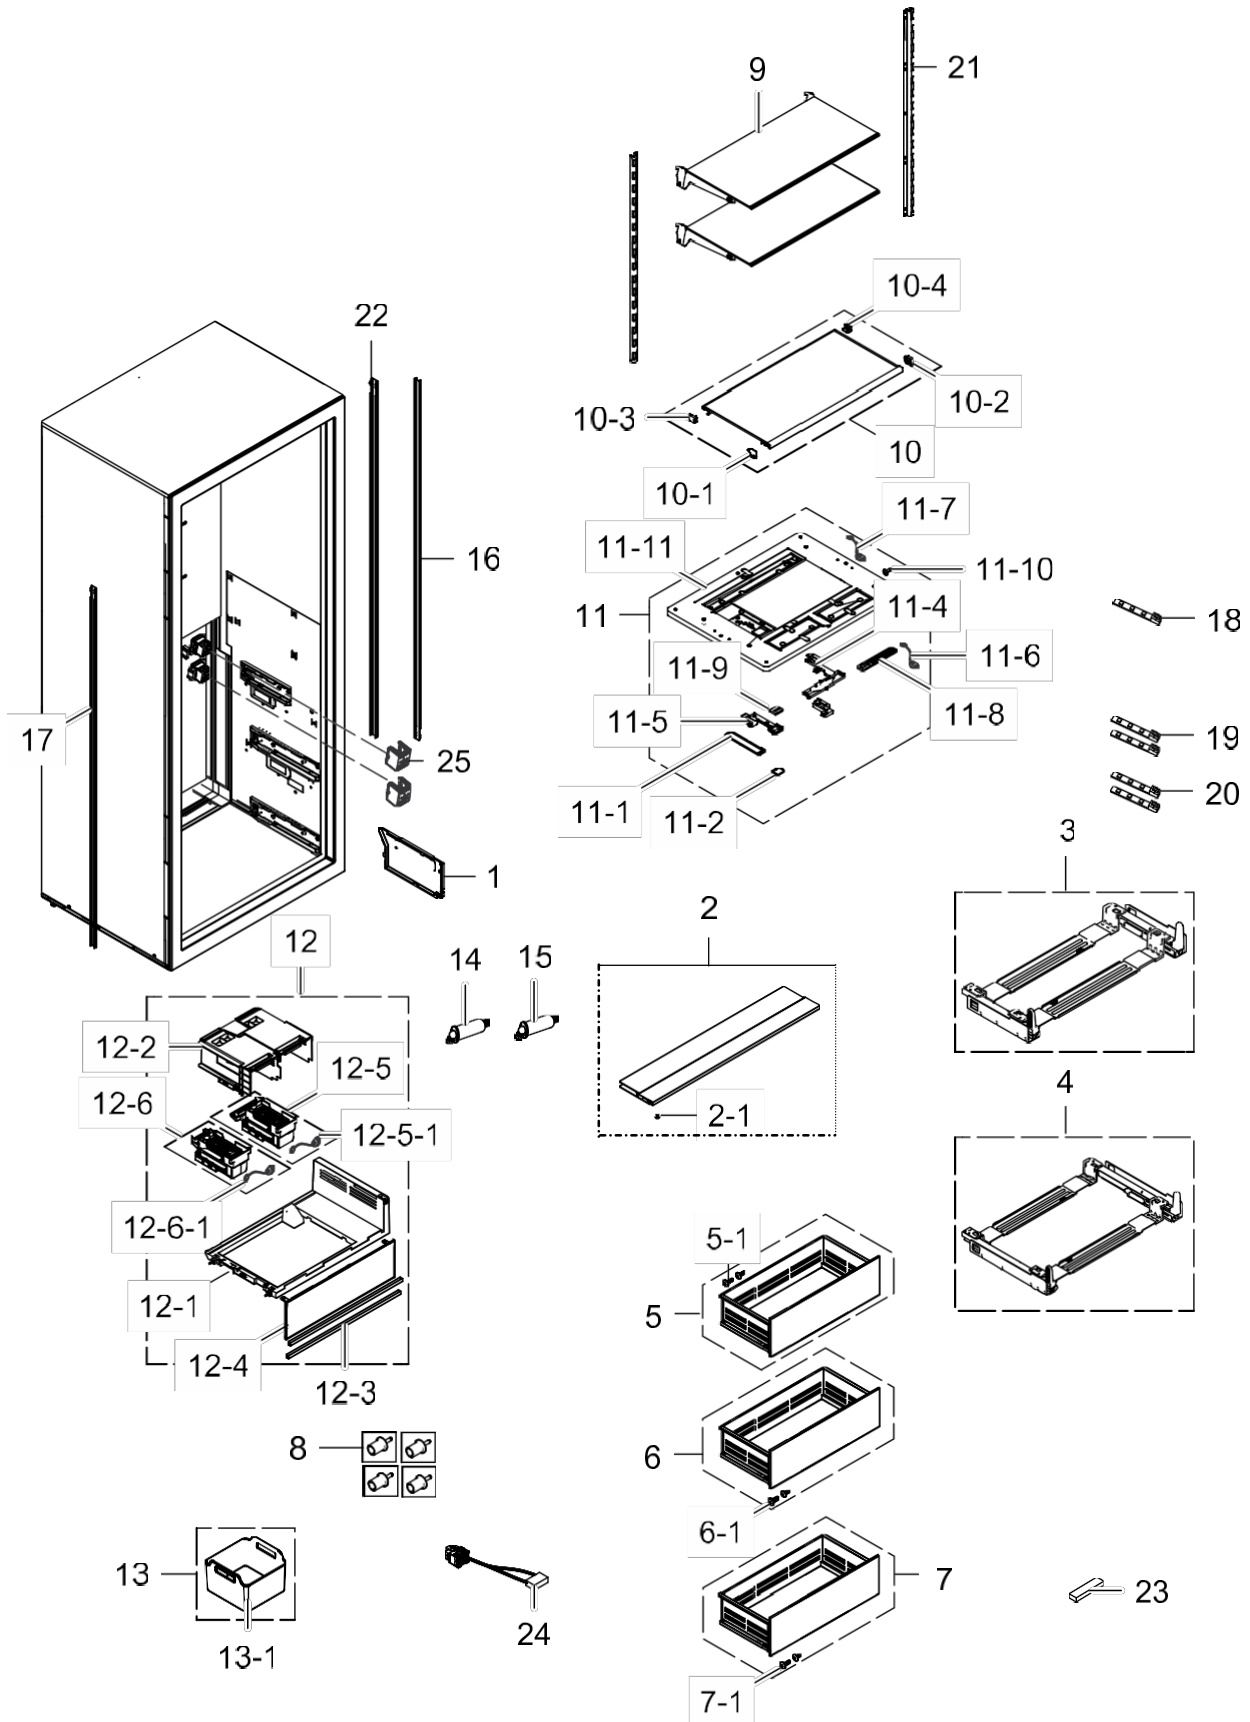

## Freezer Parts List

No.	Dacor Part #	Description	SNA
1	111040	COVER HOUSING; BRR9000M,ABS,T2.5,INOX GRA	SA
2	111671	ASSY SHELF TRIM; BRR9000 24",Freezer	SA
2-1	110649	SCREW-TAPPING; TH,+,NO,1,M4,L8,ZPC(WHT),S	SA
3	111659	ASSY RAIL-UP; BRR24	SA
4	111660	ASSY RAIL-LOW; BRR24	SA
5	111588	ASSY CASE BASKET-UP; BRR9000M_24F	SA
5-1	110655	SCREW-TAPPING; TH,+,NO,1,M4,L14,PASS,STS3	SA
6	111592	ASSY CASE BASKET-MIDDLE; BRR9000M_24F	SA
6-1	110655	SCREW-TAPPING; TH,+,NO,1,M4,L14,PASS,STS3	SA
7	111596	ASSY CASE BASKET-LOW; BRR9000M_24F	SA
7-1	110655	SCREW-TAPPING; TH,+,NO,1,M4,L14,PASS,STS3	SA
8	111629	ASSY FIXER; BRR9000M 30"	SA
9	111541	ASSY SHELF-REF; BRR9000 24"	SA
10	111545	ASSY SHELF COVER VEG; BRR9000 24"	SA
10-1	111140	SHELF-A; BRR9000M_30R,PP,CAP FRONT LEFT	SA
10-2	111141	SHELF-A; BRR9000M_30R,PP,CAP FRONT RIGHT	SA
10-3	111142	SHELF-A; BRR9000M_30R,PP,CAP REAR LEFT	SA
10-4	111143	SHELF-A; BRR9000M_30R,PP,CAP REAR RIGHT	SA
11	111550	ASSY SHELF-REFLOW; BRR9000 24",DISPLAY	SA
11-1	111059	GROMMET; BRR9000M,RUBBER	SA
11-2	111060	GROMMET; BRR9000,RUBBER,DACOR	SA
11-4	111026	COVER DISPLAY; BRR9000M_30R,HIPS,INOX GRA	SA
11-5	111049	COVER LAMP; BRR9000M,HIPS,INOX GRAY,30R	SA
11-6	111222	ASSY WIRE HARNESS-DISPENSER; ALL,FREE VOL	SA
11-7	111232	ASSY WIRE HARNESS-LED; ALL,12VDC,ALL,UL,A	SA
11-8	111643	ASSY PBA DISPLAY; BRR9000,ASSY DISPLAY, C	SA
11-9	111645	ASSY PBA DISPLAY; BRR9000,ASSY DISPLAY, C	SA