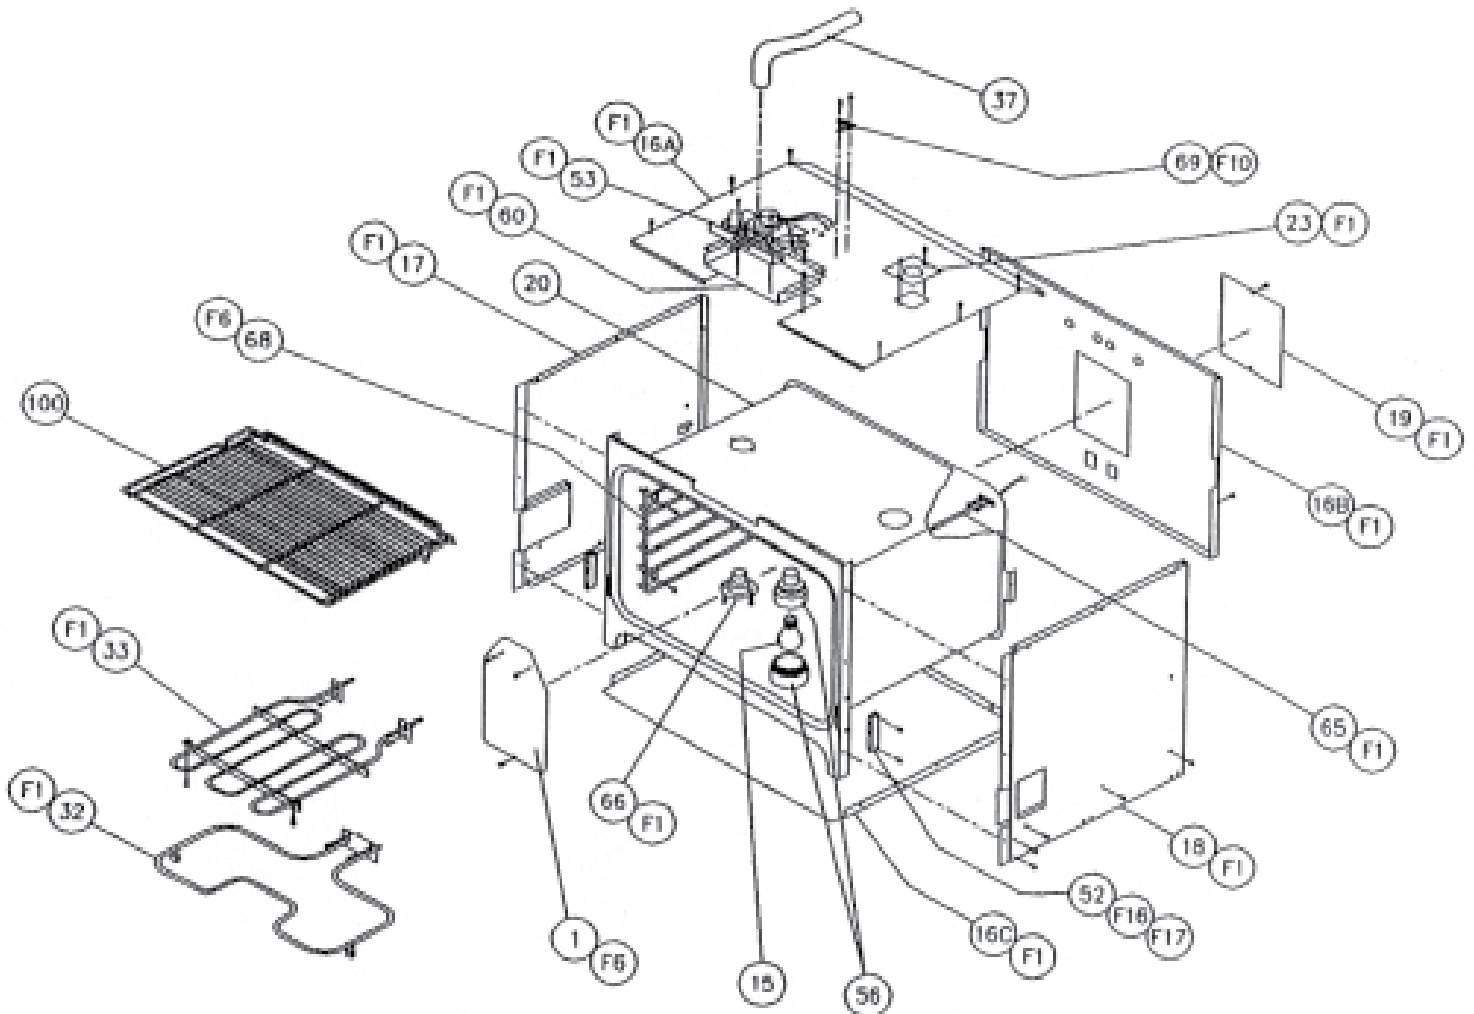

CPS/CPD Oven Components (Convection)

CPS/CPD Lower Oven Components (Non-Convection)

Part no longer available? Contact Dacor: (800) 793-0093 ex. 3814

CPS/CPD Wall Oven Parts List

Item	Description	Parts Numbers - 27-Inch			Parts Numbers - 30-Inch		
		CPS127	CPS227	CPD227	CPS130	CPS230	CPD230
1	Cover, Convection Opening	NA	26545BP	NA	NA	26545BP	NA
2	Baffle, Air (Lower)	NA	26599	26599	NA	26634	26634
3	Baffle, Convection	26595BP	26595BP	26595BP	26655BP	26655BP	26655BP
4	Baffle, Rear (Lower)	NA	26608	26608	NA	26608	26608
5	Bezel, (Touchpad)	13158 A,B,R,W,S	13159 A,B,R,W,S	13160 A,B,R,W,S	13290 A,B,R,W,S	13291 A,B,R,W,S	13292 A,B,R,W,S
6	Blade, Convection Fan	82651	82651	82651	82651	82651	82651
7	Block, Terminal	82151	82151	82151	82151	82151	82151
8	Blower, Cooling	82986	82986	82986	82986	82986	82986
9	Bracket, Conduit Mounting	26584	26584	26584	26584	26584	26584
10	Bracket, Conduit Mounting	26584	26661	26661	26584	26661	26661
11	Bracket, Stiffener	26606	26606	26606	26606	26606	26606
12	Bracket, Oven Support	NA	26611	26611	NA	26611	26611
13	Brkt, Bezel Mounting (Left)	86676	86676	86676	86676	86676	86676
14	Brkt, Bezel Mounting (Right)	86675	86675	86675	86675	86675	86675
14A	Brkt, Terminal Block	NA	26605	26605	NA	26605	26605
14B	Block, Terminal	NA	83556	83556	NA	83556	83556
14C	Bushing, Plastic	NA	83056	83056	NA	83056	83056
15	Bulb, Light (40W)	82089	82089	82089	82089	82089	82089
16A	Case Top	26581	26581	26581	26629	26629	26629
16B	Case Back	26596	26596	26596	26632	26632	26632
16C	Case Bottom	26597	26597	26597	26633	26633	26633
17	Case, Side (Left)	27454	27454	27454	27454	27454	27454
18	Case, Side (Right)	27453	27453	27453	27453	27453	27453
19	Cover Plate	26547	26547	26547	NA	26547	NA
20	Cell, Oven	27450BP	27450BP	27450BP	27462BP	27462BP	27462BP
21	Conduit, CSA	26420	26430	26430	26420	26430	26430
22	Conduit, UL	26420	26430	26430	26420	26430	26430
23	Cover Plate	26560	26560	26560	26560	26560	26560