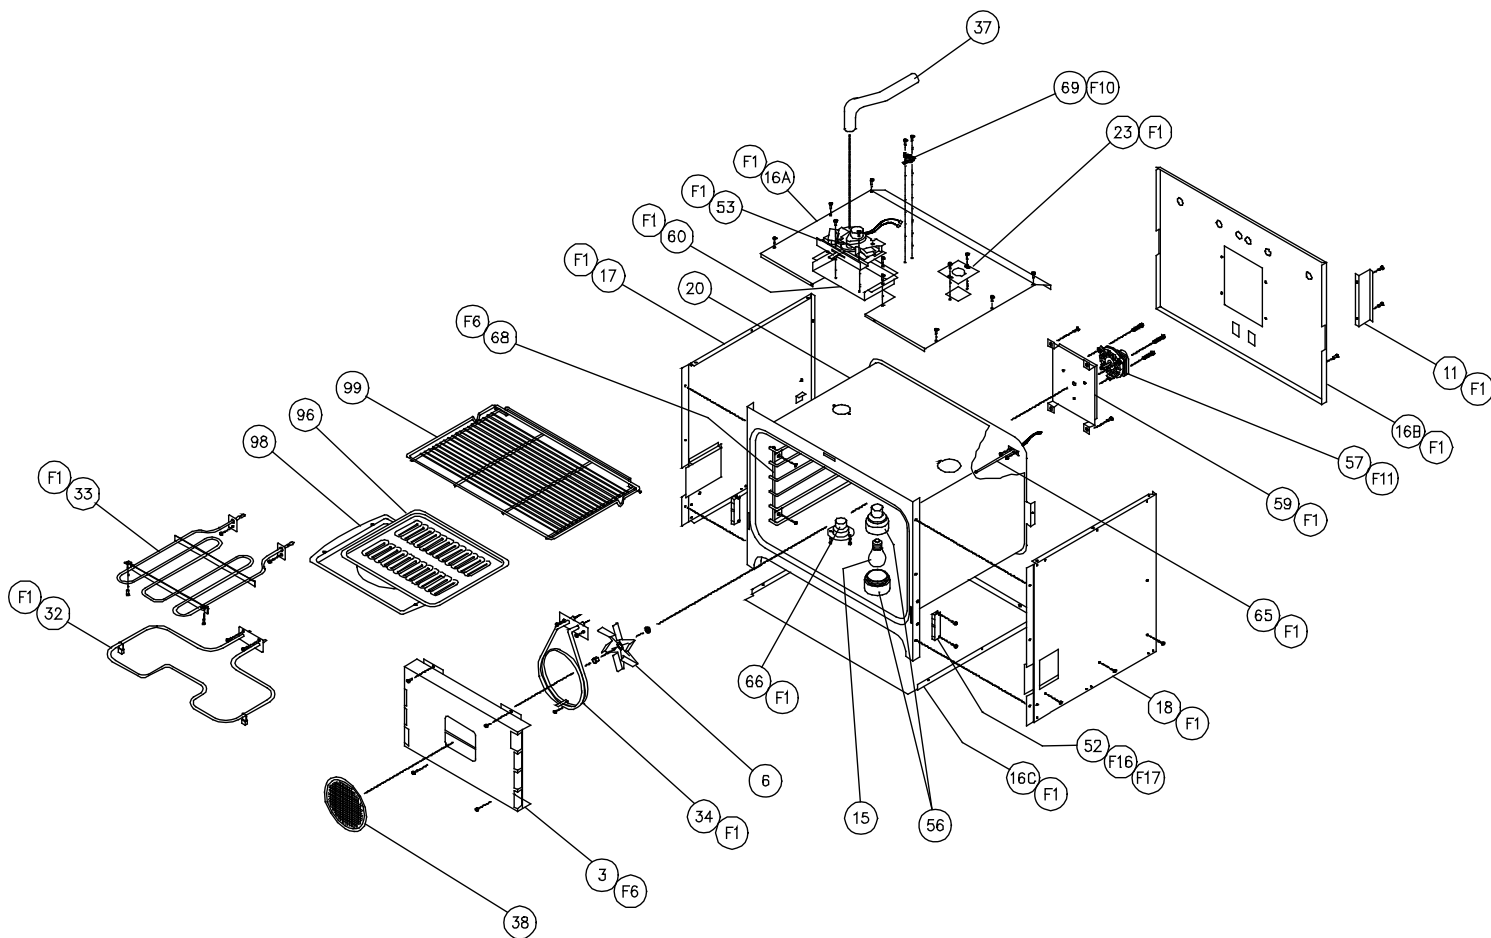

CPS/CPD Oven Components (Convection)

CPS/CPD Lower Oven Components (Non-Convection)

Part no longer available? Contact Dacor: (800) 793-0093 ex. 3814

CPS/CPD Wall Oven Parts List

Item	Description	Parts Numbers - 27-Inch			Parts Numbers - 30-Inch		
		CPS127	CPS227	CPD227	CPS130	CPS230	CPD230
1	Cover, Convection Opening	NA	26545BP	NA	NA	26545BP	NA
2	Baffle, Air (Lower)	NA	26599	26599	NA	26634	26634
3	Baffle, Convection	26595BP	26595BP	26595BP	26655BP	26655BP	26655BP
4	Baffle, Rear (Lower)	NA	26608	26608	NA	26608	26608
5	Bezel, (Touchpad)	13158 A,B,R,W,S	13159 A,B,R,W,S	13160 A,B,R,W,S	13290 A,B,R,W,S	13291 A,B,R,W,S	13292 A,B,R,W,S
6	Blade, Convection Fan	82651	82651	82651	82651	82651	82651
7	Block, Terminal	82151	82151	82151	82151	82151	82151
8	Blower, Cooling	82986	82986	82986	82986	82986	82986
9	Bracket, Conduit Mounting	26584	26584	26584	26584	26584	26584
10	Bracket, Conduit Mounting	26584	26661	26661	26584	26661	26661
11	Bracket, Stiffener	26606	26606	26606	26606	26606	26606
12	Bracket, Oven Support	NA	26611	26611	NA	26611	26611
13	Brkt, Bezel Mounting (Left)	86676	86676	86676	86676	86676	86676
14	Brkt, Bezel Mounting (Right)	86675	86675	86675	86675	86675	86675
14A	Brkt, Terminal Block	NA	26605	26605	NA	26605	26605
14B	Block, Terminal	NA	83556	83556	NA	83556	83556
14C	Bushing, Plastic	NA	83056	83056	NA	83056	83056
15	Bulb, Light (40W)	82089	82089	82089	82089	82089	82089
16A	Case Top	26581	26581	26581	26629	26629	26629
16B	Case Back	26596	26596	26596	26632	26632	26632
16C	Case Bottom	26597	26597	26597	26633	26633	26633
17	Case, Side (Left)	27454	27454	27454	27454	27454	27454
18	Case, Side (Right)	27453	27453	27453	27453	27453	27453
19	Cover Plate	26547	26547	26547	NA	26547	NA
20	Cell, Oven	27450BP	27450BP	27450BP	27462BP	27462BP	27462BP
21	Conduit, CSA	26420	26430	26430	26420	26430	26430
22	Conduit, UL	26420	26430	26430	26420	26430	26430
23	Cover Plate	26560	26560	26560	26560	26560	26560